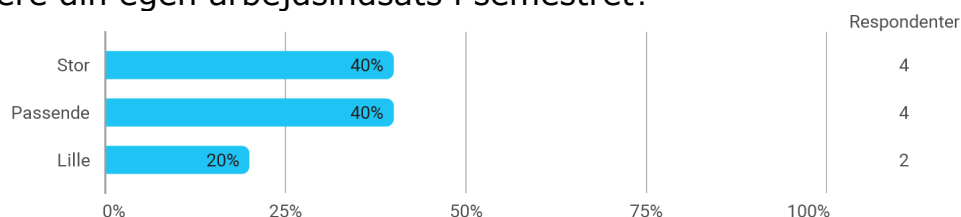

SurveyXact Semesterevalueringssrapport

Anvendt Filosofi – 5. semester – efteråret 2020

Om evalueringsundersøgelsen

- Evalueringsskemaet er udsendt til 38 studerende den 2. feb 2021
- Der blev rykket to gange
- Målingen blev lukket for besvarelser d. 12. marts 2021
- I alt har 9 valgt at deltage i undersøgelsen
- 28 studerende har ikke besvaret undersøgelsen
- De 9 besvarelser giver tilsammen en svarprocent på 24 %
- Sidste års svarprocent på samme semester var 31 %

Evaluering af: dit BA-projektsemester

Hvordan vil du overordnet vurdere dit faglige udbytte af arbejdet med projektet?

Hvordan vil du vurdere dit samarbejde med vejlederen?

Hvordan vil du vurdere din egen arbejdsindsats i semestret?