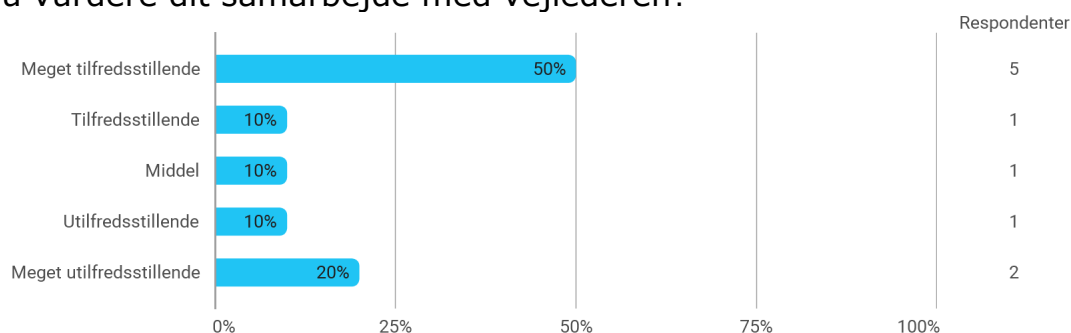

Hvordan vil du vurdere dit samarbejde med vejlederen?