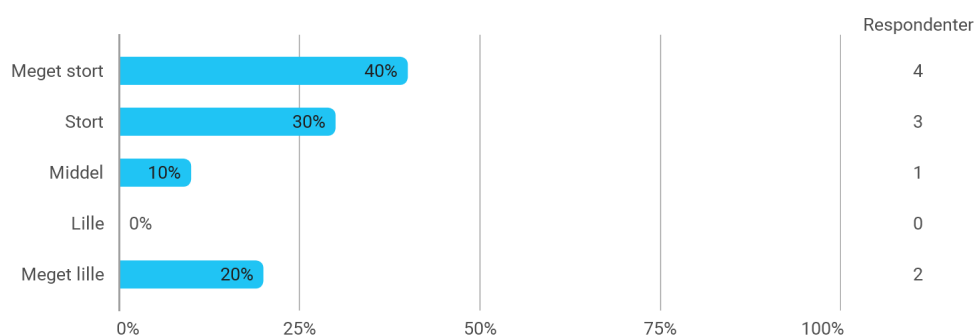

SurveyXact Semesterevalueringssrapport

Anvendt Filosofi – 5. semester – efteråret 2020

Om evalueringsundersøgelsen

- Evalueringsskemaet er udsendt til 38 studerende den 2. feb 2021
- Der blev rykket to gange
- Målingen blev lukket for besvarelser d. 12. marts 2021
- I alt har 9 valgt at deltage i undersøgelsen
- 28 studerende har ikke besvaret undersøgelsen
- De 9 besvarelser giver tilsammen en svarprocent på 24 %
- Sidste års svarprocent på samme semester var 31 %

Evaluering af: dit BA-projektsemester

Hvordan vil du overordnet vurdere dit faglige udbytte af arbejdet med projektet?